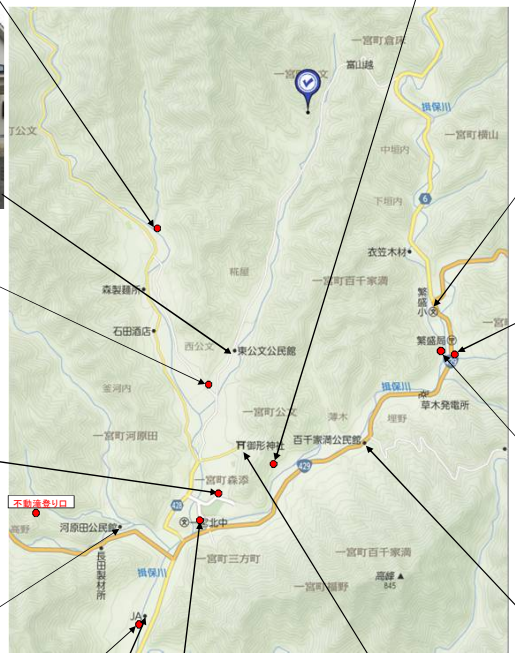

# ロクロシキャンプ場周辺のトイレマップ

川上神社

常楽寺

常楽寺

東公文民館

常楽小学校

実徳寺

日野神社

常楽公園入り口駐車場

あきばの水車

あきばの水車

河原田公民館

百千家溝公民館

ガソリンスタンド

常楽公園入り口

御形神社境内

サンパチオ三方 駐車場

川上神社

川上神社

東公文民館

東公文民館